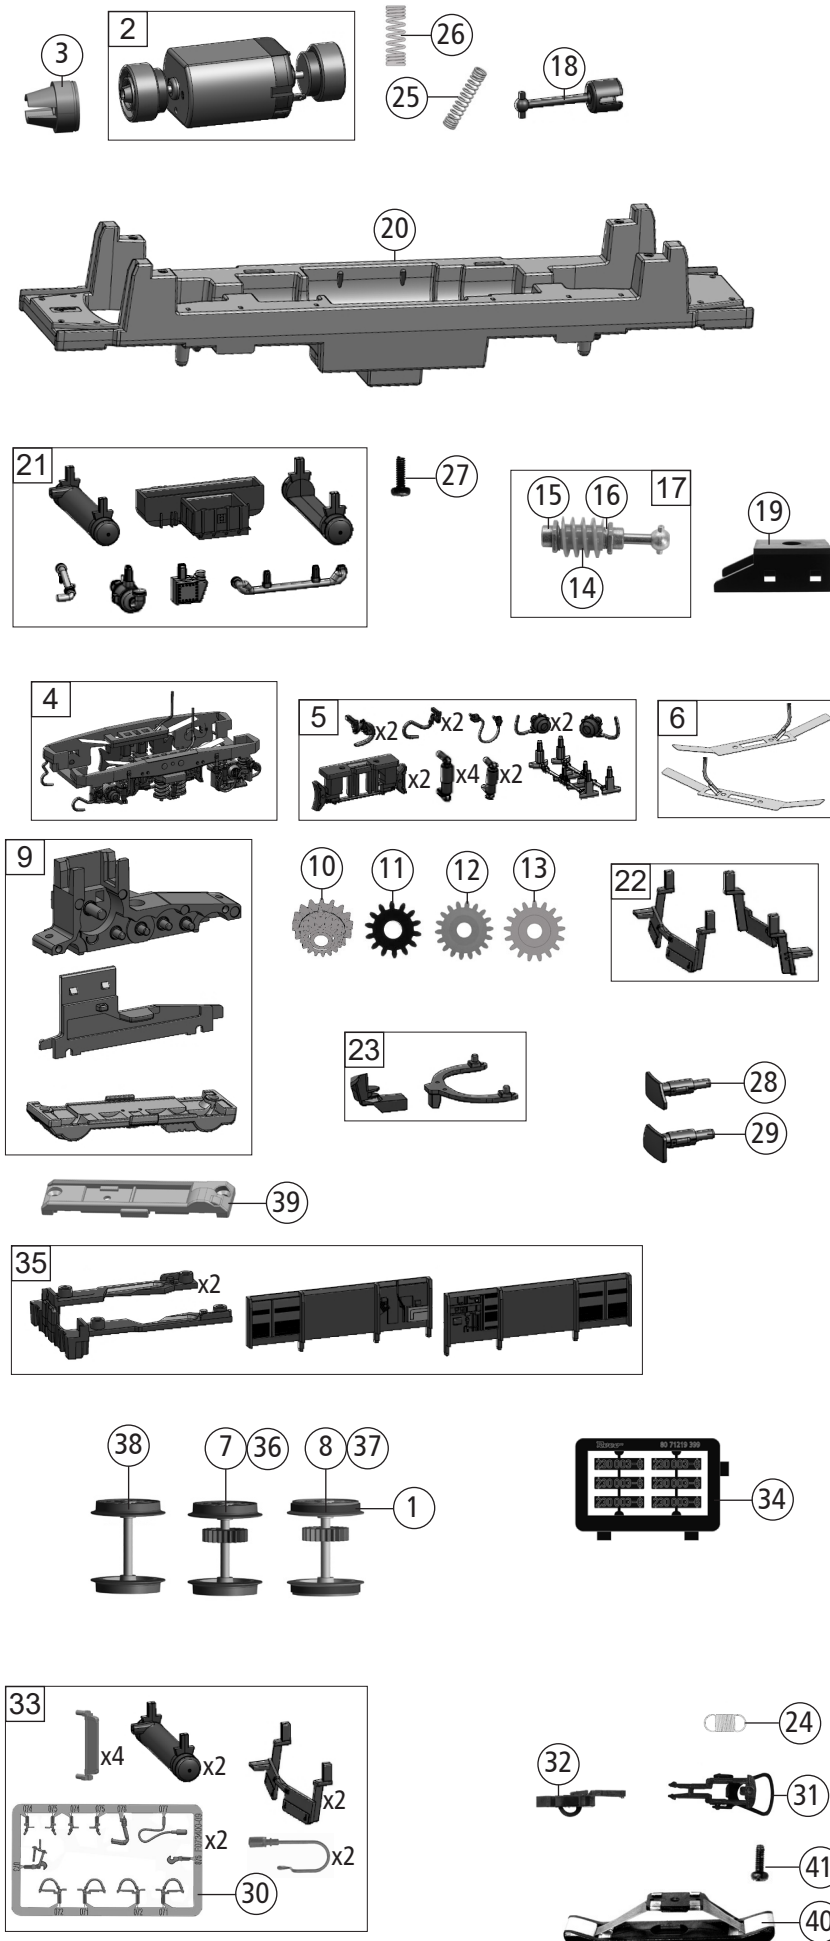

Pos. Nr. Pos.no.	Beschreibung Description	Art.-Nr. Art.no.	Preisgruppe Price bracket
71219	DR Br 230	=	
71220		=	🔊
79220		~	🔊
1	Haftrings.10Stk.12,9 bis 14,6m Traction tyres	40070	---
2	Motor m.Schwungm.+Kardanschale KM Motor w. flywheel+cardan reception	147378	25
3	Kardanschale kurz 1,5 mm Cardan reception	87129	4
4	DG-Blende kpl. Bogie complete	147381	19
5	Blendensteckteile Bogie plug-in parts	147382	10
6	Radkontakt li+re Wheel contact	147383	8
7	Radsatz m. Zahnrad o. Haftring Wheelset w. gearwh. w/o tr. tyre	147384	11
8	Radsatz m. Zahnrad m. 2Haftringe Wheelset w. gearwh. w/o tr. tyre	147385	12
9	Getriebebesatz 3tlg. Gear set 3 pcs.	147386	12
10	Schneckenzahnrad Worm gearwheel	86419	6
11	Zahnrad Z=14 Gearwheel	111115	3
12	Zahnrad Z=18 Gearwheel	86460	3
13	Zahnrad Z=17 Gearwheel	86418	5
14	Schnecke Wormgear	86704	6
15	Lager f. Schneckenachse Bearing f. wormgear axle	89749	6
16	Beilagscheibe Washer	86108	3
17	Schneckensatz Wormgear set	108995	13
18	Kardanwelle kurz Short cardan shaft	87171	3
19	Schneckendeckel Wormgear cover	122822	4
20	Grundrahmen UT. Lower base frame	147387	12
21	TS - Fahrwerk Part set-undercarriage	147393	11
22	Schienenräumer Vit.+Betr. Railguard	147392	13
23	Deichsel + Kupplungskammer Draw bar+coupling reception	147395	6
24	Zugfeder D=2,5 L=2,7/5,8 mm Draw spring	86208	3
25	M-Kontaktfeder lang D=2,4 L=14,3 mm Motor contact spring long	145560	4
26	M-Kontaktfeder kurz D=2,4 L=7,15 mm Motor contact spring short	145561	4
27	SK-Schraube M1,6x5 mm SK-Screw	115317	4
28	Puffer re. Buffer R	147416	3
29	Puffer li. Buffer L	147417	3
30	TS-Bremsschläuche und Zughaken Part set of brake tubes & coupling hooks	139832	7
31	Standardkupplung Standard coupling	89246	6
32	Kurzkupplung-Vorentkupplung Short coupling- pre-uncoupling	115550	6
33	Zurüstbeutel Bag of accessories	147430	17
34	Tafelsatz Set of panels	147431	12
35	Maschinenraum + Kinematikplatte Machine room+Kinematic plate	147391	13
Wechselstrom			
36	Radsatz m. Zahnrad o. Haftring *AC* Wheelset w. gearwh. w/o tr. tyre	147433	11
37	Radsatz m. Zahnrad m. 2Haftringe *AC* Wheelset w. gearwh. w/o tr. tyre	147434	12
38	Radsatz o. Zahnrad o. Haftring *AC* Wheelset w/o. gearwh. w/o tr. tyre	147435	10
39	Getriebeboden Gears bottom	147436	5
40	Schleifer Slider	86030	14
41	Schraube M1,6x4 mm Screw	85727	3